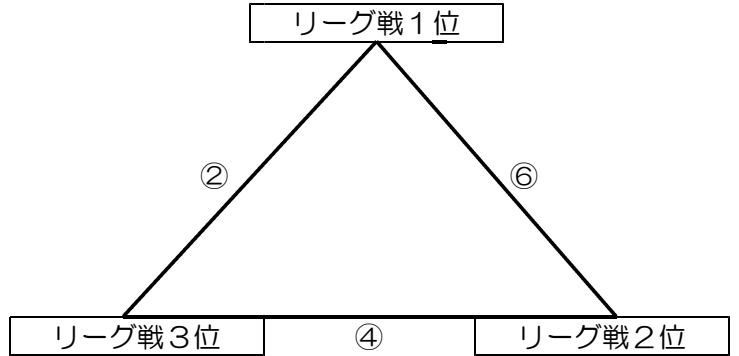

U12東彼リーグ組み合わせ表（変更分）

代表決定戦について

スケジュールの都合上、今年度は下記の通り改める
なお、引き分けの場合（勝ち点が同数）はリーグ戦の上位チームを代表とする。 40分ゲーム ※主管：デサ

3-2 主管：小 串 会場：中央小G

7月19日（土）→8月 1日（土）

①	8:30	2	川 棚 vs チューB	4
②	9:10	3	デサB vs 小 串	6
③	9:50	1	チューA vs デサA	5
④	10:30	4	チューB vs 小 串	6
⑤	11:10	2	川 棚 vs デサA	5
⑥	11:50	1	チューA vs デサB	3

上位リーグ