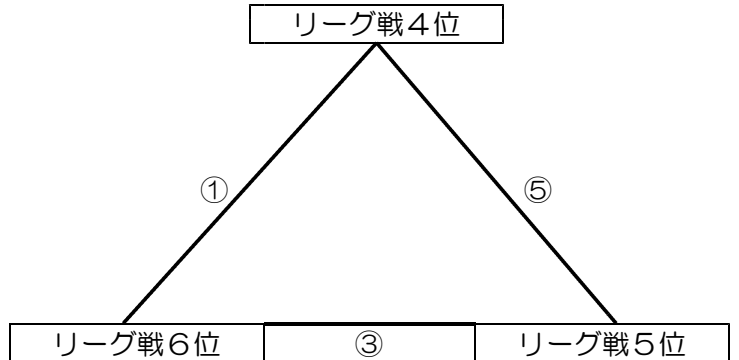

スケジュールの都合上、今年度は下記の通り改める
 なお、引き分けの場合（勝ち点が同数）はリーグ戦の上位チームを代表とする。 40分ゲーム ※主管：デサ

3-2 主管：小 串 会場：中央小G

7月19日（土）→8月 1日（土）

①	8:30	2	川 棚 vs チューB	4
②	9:10	3	デサB vs 小 串	6
③	9:50	1	チューA vs デサA	5
④	10:30	4	チューB vs 小 串	6
⑤	11:10	2	川 棚 vs デサA	5
⑥	11:50	1	チューA vs デサB	3

上位リーグ

2-3&3-3 主管：チュー 会場：中央小G

7月12日&24日→9月13日（土）

①	8:30		デサB vs デサA	
②	9:10		川 棚 vs 小 串	
③	9:50		チューA vs チューB	
④	10:30		小 串 vs デサB	
⑤	11:10		川 棚 vs チューB	
⑥	11:50		チューA vs デサA	

下位リーグ

- ① 9:00～ ② 9:50～ ③ 10:40～
 ④ 11:30～ ⑤ 12:20～ ⑥ 13:10～